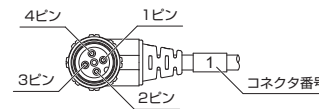

・ISA-19-□(集中リード線)

ピン配列

ISA-19-2/3(5芯)

コネクタ番号	ピン番号	色
1	1	DC(+): 茶
	2	DC(-): 青
	3	OUT: 黒
	4	OUT: 黒
2	1	OUT: 黒
	2	OUT: 白
	3	OUT: 白
	4	OUT: 白
3	1	OUT: 白
	2	OUT: 灰
	3	OUT: 灰
	4	OUT: 灰

ISA-19-4/5/6(8芯)

コネクタ番号	ピン番号	色
1	1	DC(+): 茶
	2	DC(-): 青
	3	OUT: 黒
	4	OUT: 黒
2	1	OUT: 黒
	2	OUT: 白
	3	OUT: 白
	4	OUT: 白
3	1	OUT: 白
	2	OUT: 灰
	3	OUT: 灰
	4	OUT: 灰
4	1	OUT: 黒
	2	OUT: 橙
	3	OUT: 橙
	4	OUT: 橙
5	1	OUT: 黒
	2	OUT: 赤
	3	OUT: 赤
	4	OUT: 赤
6	1	OUT: 黒
	2	OUT: 緑
	3	OUT: 緑
	4	OUT: 緑

各構成

品番	ISA-19/21-2	ISA-19/21-3
連番	2連	3連
構成		
品番	ISA-19/21-4	ISA-19/21-5
連番	4連	5連
構成		
品番	ISA-19/21-6	
連番	6連	
構成		

・ISA-21-□(集中リード線)

ピン配列

ISA-21-2/3(8芯)

コネクタ番号	ピン番号	色
1	1	DC(+): 茶
	2	OUT2: 橙
	3	DC(-): 青
	4	OUT1: 黒
2	1	OUT2: 赤
	2	OUT1: 白
	3	OUT1: 白
	4	OUT1: 白
3	1	OUT2: 緑
	2	OUT1: 灰
	3	OUT1: 灰
	4	OUT1: 灰