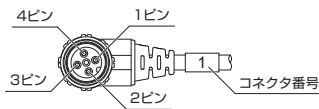

・ISA-19-□(集中リード線)

ピン配列

ISA-19-2/3(5芯)

コネクタ番号	ピン番号	色
1	1	DC(+): 茶
	2	DC(-): 青
	3	OUT: 黒
	4	OUT: 黒
2	1	OUT: 黒
	2	OUT: 白
	3	OUT: 白
	4	OUT: 白
3	1	OUT: 白
	2	OUT: 灰
	3	OUT: 灰
	4	OUT: 灰

ISA-19-4/5/6(8芯)

コネクタ番号	ピン番号	色
1	1	DC(+): 茶
	2	DC(-): 青
	3	OUT: 黒
	4	OUT: 黒
2	1	OUT: 黒
	2	OUT: 白
	3	OUT: 白
	4	OUT: 白
3	1	OUT: 白
	2	OUT: 灰
	3	OUT: 灰
	4	OUT: 灰
4	1	OUT: 黒
	2	OUT: 橙
	3	OUT: 橙
	4	OUT: 橙
5	1	OUT: 黒
	2	OUT: 赤
	3	OUT: 赤
	4	OUT: 赤
6	1	OUT: 黒
	2	OUT: 緑
	3	OUT: 緑
	4	OUT: 緑