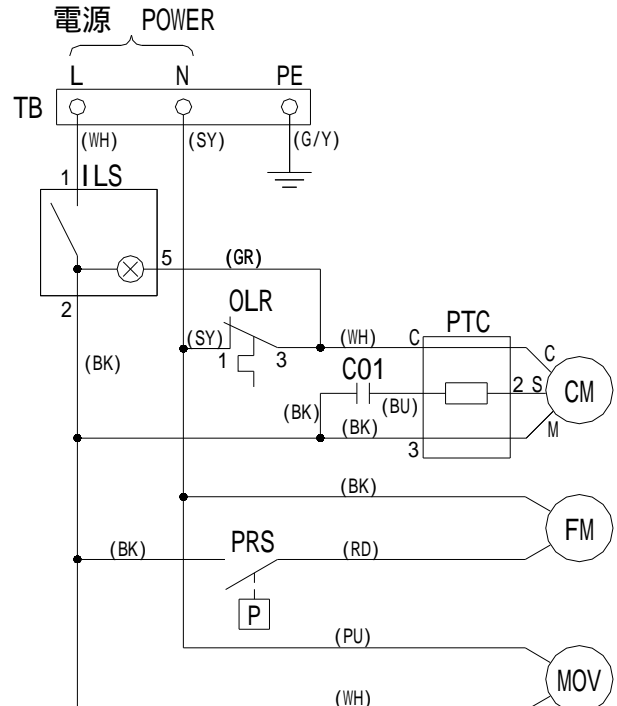

冷凍式エアドライヤ オプション取扱説明書

IDF4E-10-MS~IDF11E-10-MS IDU3E-10-MS ~ IDU6E-10-MS

- ・本取扱説明書はオプション仕様MとSに対応するものです。
- ・その他のオプション仕様につきましては、併せてそのオプション記号に対応する取扱説明書をご参照ください。
- ・オプション以外の部分につきましては、標準の取扱説明書をご参照ください。

1. 仕様内容

モータ式オートドレン付
電源，端子台接続

2. モータ式オートドレンについて

【オートドレン取付について】

ドレン排出継手をスパナで固定し、ボールバルブとモータ式オートドレンを取付けてください。
オートドレンからの電線とドライヤ本体より出ている電線を接続して下さい。
(防滴コネクタがついていますので奥までしっかり差し込んで下さい。)

3. 電源，端子台接続について

3. 電気配線図

IDF4E ~ 8E-10-MS, IDU3E/4E-10-MS

AC100V(50Hz)
AC100, 110V(60Hz)

IDF11E-10-MS, IDU6E-10-MS

AC100V(50Hz)
AC100, 110V(60Hz)

記号 SYMBOL	名称 DEVICE NAME	記号 SYMBOL	名称 DEVICE NAME
CM	冷凍用圧縮機 COMPRESSOR MOTOR	PTC	PTCスタータ(起動リレー) PTC STARTER(START RELAY)
FM	ファンモータ FAN MOTOR	C01	冷凍用圧縮機用キャパシタ CAPACITOR FOR COMPRESSOR
OLR	オーバロードリレー OVERLOAD RELAY	MOV	モータ式オートドレン MOTOR OPERATED VALVE
PRS	冷媒圧力スイッチ PRESS.SWITCH(REFRIG.)	TB	端子台 TERMINAL BLOCK
ILS	ランプ付スイッチ SWITCH WITH LAMP	-	-

記号 SYMBOL	線色 WIRE COLOR
(BK)	黒 BLACK
(WH)	白 WHITE
(GR)	灰 GRAY
(SY)	空 SKY BLUE
(RD)	赤 RED
(BU)	青 BLUE
(PU)	紫 PURPLE
(G/Y)	緑/黄 GREEN/YELLOW