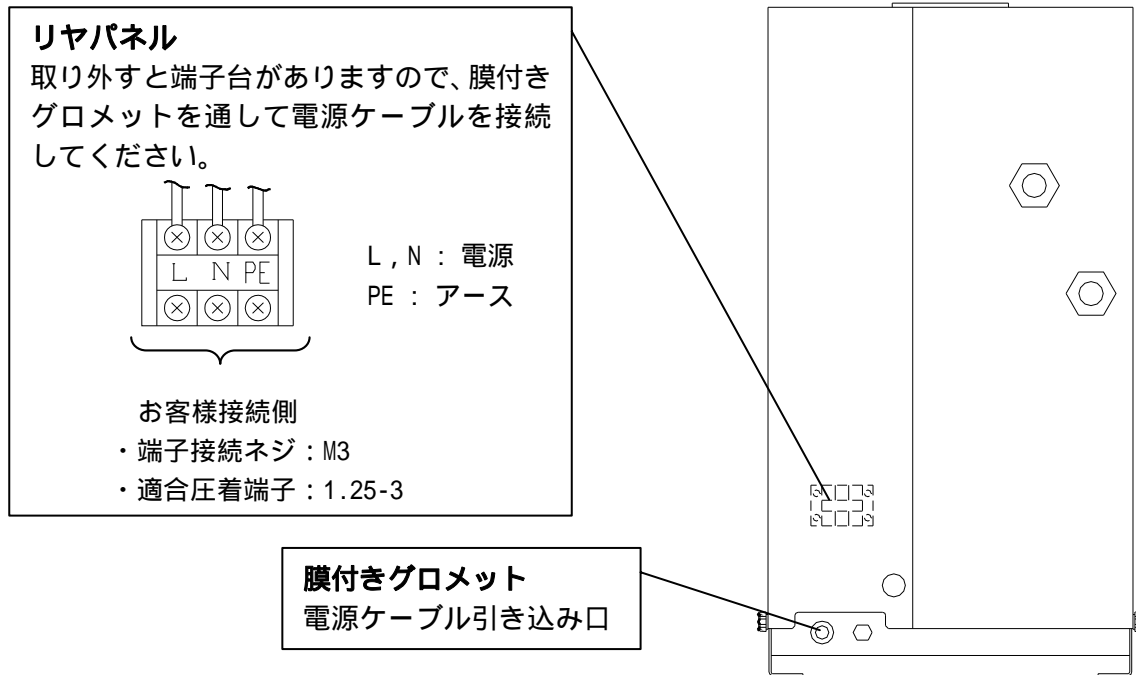

冷凍式エアドライヤ オプション取扱説明書

IDF4E-10-MS~IDF11E-10-MS IDU3E-10-MS ~ IDU6E-10-MS

- ・本取扱説明書はオプション仕様MとSに対応するものです。
- ・その他のオプション仕様につきましては、併せてそのオプション記号に対応する取扱説明書をご参照ください。
- ・オプション以外の部分につきましては、標準の取扱説明書をご参照ください。

1. 仕様内容

モータ式オートドレン付
電源，端子台接続

2. モータ式オートドレンについて

【オートドレン取付について】

ドレン排出継手をスパナで固定し、ボールバルブとモータ式オートドレンを取付けてください。
オートドレンからの電線とドライヤ本体より出ている電線を接続して下さい。
(防滴コネクタがついていますので奥までしっかり差し込んで下さい。)

3. 電源，端子台接続について

3. 電気配線図

IDF4E ~ 8E-10-MS, IDU3E/4E-10-MS