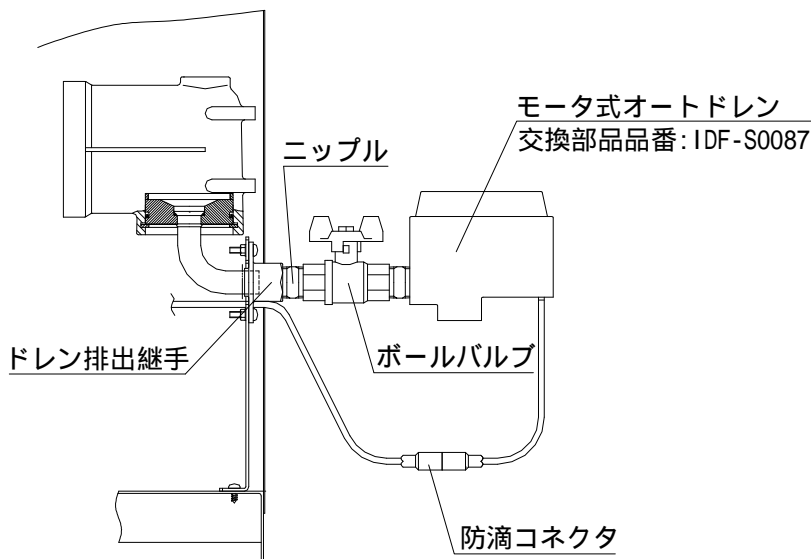

冷凍式エアドライヤ オプション取扱説明書

IDF4E-10-MS~IDF11E-10-MS IDU3E-10-MS ~ IDU6E-10-MS

- ・本取扱説明書はオプション仕様MとSに対応するものです。
- ・その他のオプション仕様につきましては、併せてそのオプション記号に対応する取扱説明書をご参照ください。
- ・オプション以外の部分につきましては、標準の取扱説明書をご参照ください。

1. 仕様内容

モータ式オートドレン付
電源，端子台接続

2. モータ式オートドレンについて

【オートドレン取付について】

ドレン排出継手をスパナで固定し、ボールバルブとモータ式オートドレンを取付けてください。
オートドレンからの電線とドライヤ本体より出ている電線を接続して下さい。
(防滴コネクタがついていますので奥までしっかり差し込んで下さい。)

3. 電源，端子台接続について

3. 電気配線図

IDF4E ~ 8E-10-MS, IDU3E/4E-10-MS