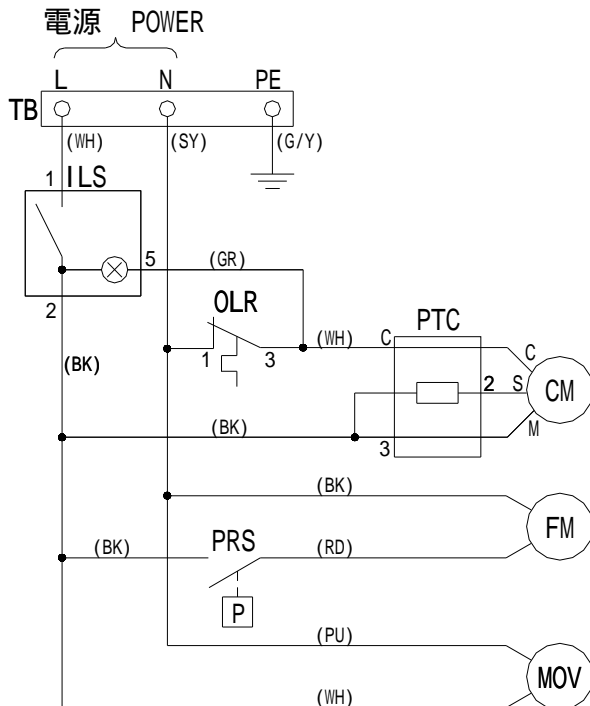

冷凍式エアドライヤ オプション取扱説明書

IDF4E-10-MS~IDF11E-10-MS IDU3E-10-MS ~ IDU6E-10-MS

- ・本取扱説明書はオプション仕様MとSに対応するものです。
- ・その他のオプション仕様につきましては、併せてそのオプション記号に対応する取扱説明書をご参照ください。
- ・オプション以外の部分につきましては、標準の取扱説明書をご参照ください。

1. 仕様内容

モータ式オートドレン付
電源，端子台接続

2. モータ式オートドレンについて

【オートドレン取付について】

ドレン排出継手をスパナで固定し、ボールバルブとモータ式オートドレンを取付けてください。
オートドレンからの電線とドライヤ本体より出ている電線を接続して下さい。
(防滴コネクタがついていますので奥までしっかり差し込んで下さい。)

3. 電源，端子台接続について

3. 電気配線図

IDF4E ~ 8E-10-MS, IDU3E/4E-10-MS

AC100V(50Hz)
AC100, 110V(60Hz)

IDF11E-10-MS, IDU6E-10-MS

AC100V(50Hz)
AC100, 110V(60Hz)

記号 SYMBOL	名称 DEVICE NAME	記号 SYMBOL	名称 DEVICE NAME
CM	冷凍用圧縮機 COMPRESSOR MOTOR	PTC	PTCスタータ(起動リレー) PTC STARTER(START RELAY)
FM	ファンモータ FAN MOTOR	C01	冷凍用圧縮機用キャパシタ CAPACITOR FOR COMPRESSOR
OLR	オーバロードリレー OVERLOAD RELAY	MOV	モータ式オートドレン MOTOR OPERATED VALVE
PRS	冷媒圧力スイッチ PRESS.SWITCH(REFRIG.)	TB	端子台 TERMINAL BLOCK
ILS	ランプ付スイッチ SWITCH WITH LAMP	-	-

記号 SYMBOL	線色 WIRE COLOR
(BK)	黒 BLACK
(WH)	白 WHITE
(GR)	灰 GRAY
(SY)	空 SKY BLUE
(RD)	赤 RED
(BU)	青 BLUE
(PU)	紫 PURPLE
(G/Y)	緑/黄 GREEN/YELLOW