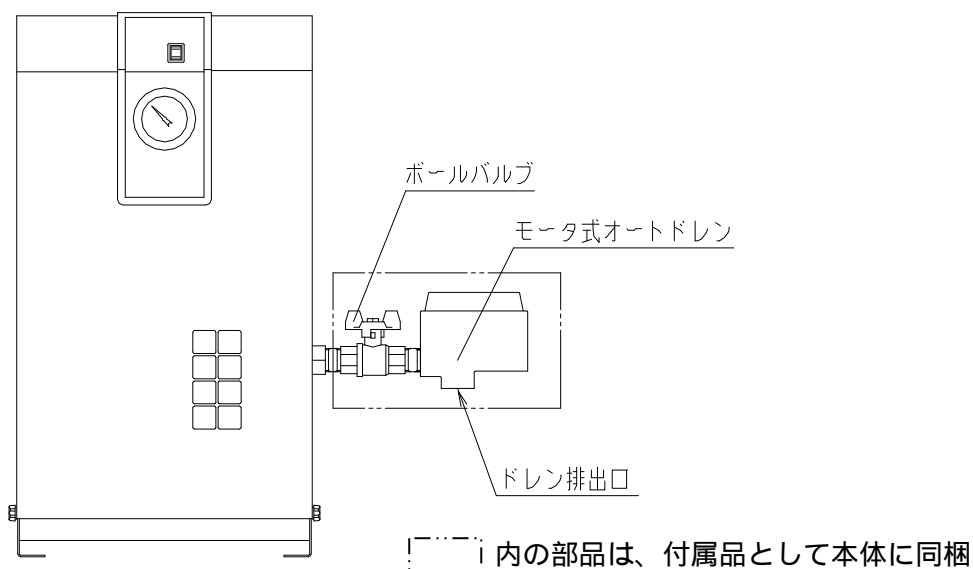

冷凍式エアドライヤ オプション取扱説明書

IDF4E-10-MS~IDF11E-10-MS IDU3E-10-MS ~ IDU6E-10-MS

- ・本取扱説明書はオプション仕様MとSに対応するものです。
- ・その他のオプション仕様につきましては、併せてそのオプション記号に対応する取扱説明書をご参照ください。
- ・オプション以外の部分につきましては、標準の取扱説明書をご参照ください。

1. 仕様内容

モータ式オートドレン付
電源，端子台接続

2. モータ式オートドレンについて

【オートドレン取付について】

ドレン排出継手をスパナで固定し、ボールバルブとモータ式オートドレンを取付けてください。
オートドレンからの電線とドライヤ本体より出ている電線を接続して下さい。
(防滴コネクタがついていますので奥までしっかり差し込んで下さい。)

3. 電源，端子台接続について

3. 電気配線図

IDF4E ~ 8E-10-MS, IDU3E/4E-10-MS